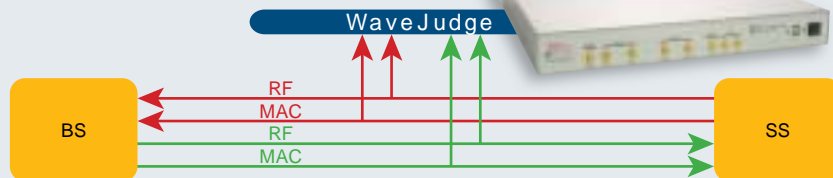

## WiMAXのサービスインは目前

総務省から2.5GHz帯の免許方針が発表され、ようやくWiMAXのサービスインが現実味を帯びてきました。

WiMAX仕様実装の試行錯誤の段階は終わり、今後具体的なサービスに向けての開発、検証が活発に行われることが予想されます。

プラグフェストで活躍した  
モニタ装置がついに発売

サービスに向けた開発では、客観的

に検証を行う手段として、モニタ解析装置は欠かせないものですが、残念ながら、WiMAXについては、今まで十分な機能を持った装置が存在していませんでした。

WiMAX機器の相互接続性を検証する場であるプラグフェストで活躍してきたWiMAXモニタリングシステムWaveJudgeが、ついに日本で発売されました。

製品外観

接続イメージ